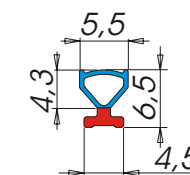

A5680

Descrizione: Profilo paracolpi
Materiale: Alfatwin®
Applicazione: A infilare in cava sagomata
Tipo d'imballo: Rotolo Tipo 8
Nr. metri x rotolo: 300
Colori: Colori standard ALFA SOLARE (Colori speciali su richiesta)

morbido
rigido