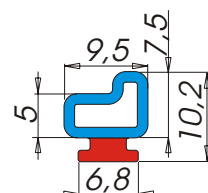

A5613

Descrizione: **Profilo paracolpi**
Materiale: **Alfatwin®**
Applicazione: **A infilare in cava sagomata**
Tipo d'imballo: **Rotolo Tipo 8**
Nr. metri x rotolo: **100**
Colori: **Colori standard ALFA SOLARE (Colori speciali su richiesta)**

morbido
rigido