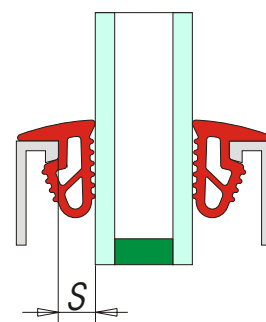

Profili fermavetro tubolari

A1272

Descrizione: **Profilo fermavetro cod.250**
Materiale: **Alfalex®**
Compensazione: **S = 3 mm.**
Tipo d'imballo: **Rotolo Tipo 2**
Nr. metri x rotolo: **200**
Colori: **nero-bianco-grigio**

A1034

Descrizione: **Profilo fermavetro cod.260**
Materiale: **Alfalex®**
Compensazione: **S = 3,5 mm.**
Tipo d'imballo: **Rotolo Tipo 2**
Nr. metri x rotolo: **180**
Colori: **nero-bianco-grigio**

A1250

Descrizione: **Profilo fermavetro cod.270**
Materiale: **Alfalex®**
Compensazione: **S = 2 mm.**
Tipo d'imballo: **Rotolo Tipo 2**
Nr. metri x rotolo: **230**
Colori: **nero-bianco-grigio**

A1251

Descrizione: **Profilo fermavetro cod.280**
Materiale: **Alfalex®**
Compensazione: **S = 2,5 mm.**
Tipo d'imballo: **Rotolo Tipo 1**
Nr. metri x rotolo: **200**
Colori: **nero-bianco-grigio**