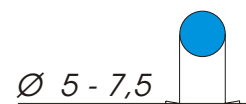

Profili tondi pieni

A2196

Descrizione: **Profilo millerighe pieno Ø 4,8**
Materiale: **Alfalex®**
Tipo d'imballo: **Rotolo Tipo 8**
Nr. metri x rotolo: **450**
Colori: **nero-bianco-grigio**

A2194

Descrizione: **Profilo millerighe pieno Ø 5**
Materiale: **Alfalex®**
Tipo d'imballo: **Rotolo Tipo 8**
Nr. metri x rotolo: **450**
Colori: **nero-bianco-grigio**

A4669

Descrizione: **Profilo tondo pieno Ø 5 - 7**
Materiale: **Alfalex®**
Tipo d'imballo: **Rotolo Tipo 8**
Nr. metri x rotolo: **450**
Colori: **nero-bianco-grigio**

A4894

Descrizione: **Profilo tondo pieno Ø 5 - 7,5**
Materiale: **Alfalex®**
Tipo d'imballo: **Rotolo Tipo 2**
Nr. metri x rotolo: **350**
Colori: **nero-bianco-grigio**