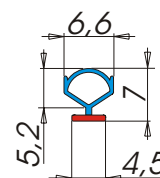

A5674

Descrizione: **Profilo paracolpi**
Materiale: **Alfatwin®**
Applicazione: **A infilare in cava sagomata**
Tipo d'imballo: **Rotolo Tipo 8**
Nr. metri x rotolo: **250**
Colori: **Colori standard ALFA SOLARE (Colori speciali su richiesta)**

morbido
rigido