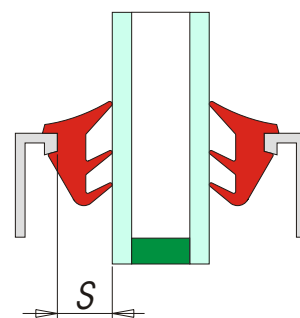

Profili fermavetro

A1278

Descrizione: **Profilo fermavetro cod.2**
Materiale: **Alfawood**
Compensazione: **S = 2 mm.**
Tipo d'imballo: **Bobine in scatola da 800 m**
Colori: **nero-bianco-grigio**

A1279

Descrizione: **Profilo fermavetro cod.3**
Materiale: **Alfawood**
Compensazione: **S = 3 mm.**
Tipo d'imballo: **Bobine in scatola da 600 m**
Colori: **nero-bianco-grigio**

A1280

Descrizione: **Profilo fermavetro cod.4**
Materiale: **Alfawood**
Compensazione: **S = 4 mm.**
Tipo d'imballo: **Bobine in scatola da 500 m**
Colori: **nero-bianco-grigio**

A1281

Descrizione: **Profilo fermavetro cod.5**
Materiale: **Alfawood**
Compensazione: **S = 5 mm.**
Tipo d'imballo: **Bobine in rotoli 300 m**
Colori: **nero-bianco-grigio**