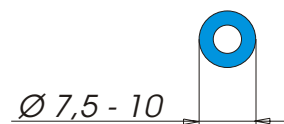

A4885

Descrizione: **Profilo tubolare Ø 8**
Materiale: **Alfalex®**
Tipo d'imballo: **Rotolo Tipo 2**
Nr. metri x rotolo: **200**
Colori: **nero-bianco-grigio**