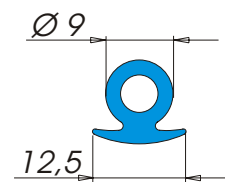

A4979

Descrizione: **Profilo tubolare Ø 17**
Materiale: **Alfalex®**
Tipo d'imballo: **Rotolo Tipo 2**
Nr. metri x rotolo: **75**
Colori: **nero-bianco-grigio**