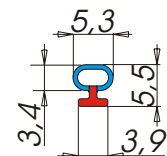

A5693

Descrizione: **Profilo paracolpi**
Materiale: **Alfatwin®**
Applicazione: **A infilare in cava sagomata**
Tipo d'imballo: **Rotolo Tipo 8**
Nr. metri x rotolo: **350**
Colori: **Colori standard ALFA SOLARE (Colori speciali su richiesta)**

morbido
rigido