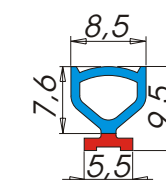

A5681

Descrizione: Profilo paracolpi
Materiale: Alfatwin®
Applicazione: A infilare in cava sagomata
Tipo d'imballo: Rotolo Tipo 8
Nr. metri x rotolo: 150
Colori: Colori standard ALFA SOLARE (Colori speciali su richiesta)

morbido
rigido