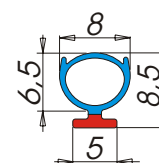

A5656

Descrizione: **Profilo paracolpi**
Materiale: **Alfatwin®**
Applicazione: **A infilare in cava sagomata**
Tipo d'imballo: **Rotolo Tipo 8**
Nr. metri x rotolo: **150**
Colori: **Colori standard ALFA SOLARE (Colori speciali su richiesta)**

morbido
rigido