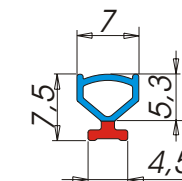

A5549

Descrizione: Profilo paracolpi
Materiale: Alfatwin®
Applicazione: A infilare in cava sagomata
Tipo d'imballo: Rotolo Tipo 8
Nr. metri x rotolo: 250
Colori: Colori standard ALFA SOLARE (Colori speciali su richiesta)

morbido
rigido