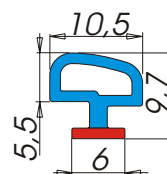

Profili paracolpi e parapolvere

A5576

Descrizione: **Profilo paracolpi**
Materiale: **Alfatwin®**
Applicazione: **A infilare in cava sagomata**
Tipo d'imballo: **Rotolo Tipo 2**
Nr. metri x rotolo: **130**
Colori: **Colori standard ALFA SOLARE (Colori speciali su richiesta)**

morbido
rigido