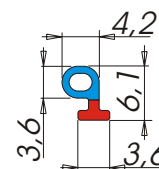

A5615

Descrizione: **Profilo paracolpi**
Materiale: **Alfatwin®**
Applicazione: **A infilare in cava sagomata**
Tipo d'imballo: **Rotolo Tipo 8**
Nr. metri x rotolo: **200**
Colori: **Colori standard ALFA SOLARE (Colori speciali su richiesta)**

morbido
rigido