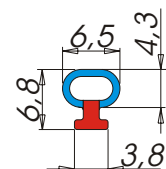

A5685

Descrizione: **Profilo paracolpi**
Materiale: **Alfatwin®**
Applicazione: **A infilare in cava sagomata**
Tipo d'imballo: **Rotolo Tipo 8**
Nr. metri x rotolo: **250**
Colori: **Colori standard ALFA SOLARE (Colori speciali su richiesta)**

morbido
rigido