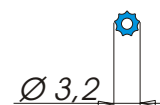

Profili tondi tubolari

A4005

Descrizione: **Profilo millerighe tubolare Ø 3,2**
Materiale: **Alfalex®**
Tipo d'imballo: **Rotolo Tipo 3**
Nr. metri x rotolo: **700**
Colori: **nero-bianco-grigio**

A7305

Descrizione: **Profilo tubolare Ø 3,7**
Materiale: **Alfatech®**
Tipo d'imballo: **Scatola Tipo 5 - Rotolo Tipo 3**
Nr. metri x scatola: **4500**
Nr. metri x rotolo: **700**
Colori: **nero-bianco-grigio**