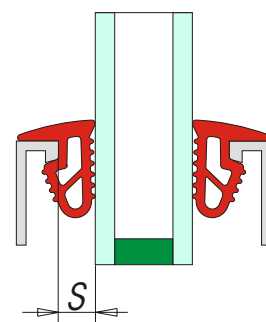

Profili fermavetro tubolari

A1040

Descrizione: **Profilo fermavetro cod.250**
Materiale: **Alfalex®**
Compensazione: **S = 7,5 mm.**
Tipo d'imballo: **Rotolo Tipo 2**
Nr. metri x rotolo: **90**
Colori: **nero-bianco-grigio**

A1273

Descrizione: **Profilo fermavetro cod.260**
Materiale: **Alfalex®**
Compensazione: **S = 8,5 mm.**
Tipo d'imballo: **Rotolo Tipo 2**
Nr. metri x rotolo: **80**
Colori: **nero-bianco-grigio**

A1274

Descrizione: **Profilo fermavetro cod.270**
Materiale: **Alfalex®**
Compensazione: **S = 9 mm.**
Tipo d'imballo: **Rotolo Tipo 2**
Nr. metri x rotolo: **75**
Colori: **nero-bianco-grigio**

A1196

Descrizione: **Profilo fermavetro cod.280**
Materiale: **Alfalex®**
Compensazione: **S = 10 mm.**
Tipo d'imballo: **Rotolo Tipo 2**
Nr. metri x rotolo: **60**
Colori: **nero-bianco-grigio**