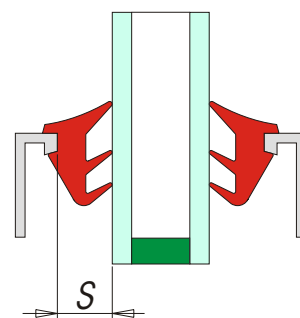

Profili fermavetro

A1025

Descrizione: **Profilo fermavetro cod.170**
Materiale: **Alfalex®**
Compensazione: **S = 3,5 mm.**
Tipo d'imballo: **Rotolo Tipo 2**
Nr. metri x rotolo: **100**
Colori: **nero-bianco-grigio**

A1210

Descrizione: **Profilo fermavetro cod.180**
Materiale: **Alfalex®**
Compensazione: **S = 4 mm.**
Tipo d'imballo: **Rotolo Tipo 8**
Nr. metri x rotolo: **100**
Colori: **nero-bianco-grigio**

A1023

Descrizione: **Profilo fermavetro cod.190**
Materiale: **Alfalex®**
Compensazione: **S = 4,5 mm.**
Tipo d'imballo: **Rotolo Tipo 8**
Nr. metri x rotolo: **150**
Colori: **nero-bianco-grigio**

A1029

Descrizione: **Profilo fermavetro cod.200**
Materiale: **Alfalex®**
Compensazione: **S = 5 mm.**
Tipo d'imballo: **Rotolo Tipo 2**
Nr. metri x rotolo: **150**
Colori: **nero-bianco-grigio**