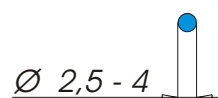

Profili tondi pieni

A2068

Descrizione: **Profilo tondo pieno Ø 2,5 - 4**
Materiale: **Alfaflex®**
Tipo d'imballo: **Rotolo Tipo 3**
Nr. metri x rotolo: **450**
Colori: **nero-bianco-grigio**

A4825

Descrizione: **Profilo tondo pieno Ø 3,5 - 5**
Materiale: **Alfaflex®**
Tipo d'imballo: **Rotolo Tipo 3**
Nr. metri x rotolo: **400**
Colori: **nero-bianco-grigio**