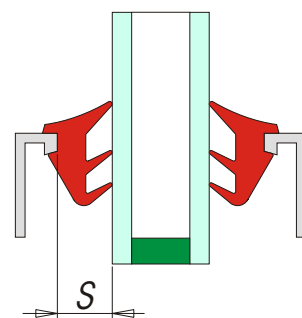

Profili fermavetro

A1202

Descrizione: **Profilo fermavetro cod.210**
Materiale: **Alfalex®**
Compensazione: **S = 7 mm.**
Tipo d'imballo: **Rotolo Tipo 2**
Nr. metri x rotolo: **100**
Colori: **nero-bianco-grigio**

A1242

Descrizione: **Profilo fermavetro cod.220**
Materiale: **Alfalex®**
Compensazione: **S = 3 mm.**
Tipo d'imballo: **Rotolo Tipo 2**
Nr. metri x rotolo: **250**
Colori: **nero-bianco-grigio**

A1246

Descrizione: **Profilo fermavetro cod.230**
Materiale: **Alfalex®**
Compensazione: **S = 4 mm.**
Tipo d'imballo: **Rotolo Tipo 2**
Nr. metri x rotolo: **200**
Colori: **nero-bianco-grigio**

A1031

Descrizione: **Profilo fermavetro cod.240**
Materiale: **Alfalex®**
Compensazione: **S = 5 mm.**
Tipo d'imballo: **Rotolo Tipo 2**
Nr. metri x rotolo: **150**
Colori: **nero-bianco-grigio**