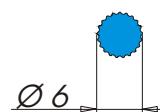

Profili tondi pieni

A2090

Descrizione: **Profilo millerighe pieno Ø 6**
Materiale: **Alfalex®**
Tipo d'imballo: **Rotolo Tipo 8**
Nr. metri x rotolo: **350**
Colori: **nero-bianco-grigio**

A2114

Descrizione: **Profilo millerighe pieno Ø 5 con pinna**
Materiale: **Alfalex®**
Tipo d'imballo: **Rotolo Tipo 2**
Nr. metri x rotolo: **250**
Colori: **nero-bianco-grigio**