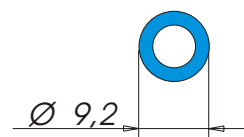

A4974

Descrizione: **Profilo profilo tubolare Ø 9 con base 12,5**
Materiale: **Alfalex®**
Tipo d'imballo: **Rotolo Tipo 2**
Nr. metri x rotolo: **100**
Colori: **nero-bianco-grigio**