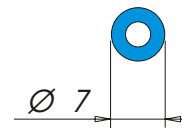

A4890

Descrizione: **Profilo tubolare Ø 7,5 - 10**
Materiale: **Alfalex®**
Tipo d'imballo: **Rotolo Tipo 2**
Nr. metri x rotolo: **90**
Colori: **nero-bianco-grigio**