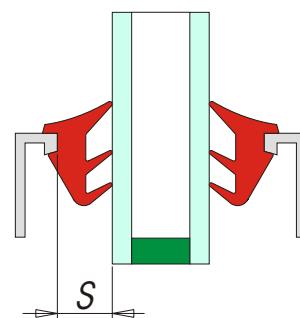

Profili fermavetro

A1245

Descrizione: **Profilo fermavetro cod.250**
Materiale: **Alfalex®**
Compensazione: **S = 6 mm.**
Tipo d'imballo: **Rotolo Tipo 2**
Nr. metri x rotolo: **100**
Colori: **nero-bianco-grigio**

A1243

Descrizione: **Profilo fermavetro cod.260**
Materiale: **Alfalex®**
Compensazione: **S = 7 mm.**
Tipo d'imballo: **Rotolo Tipo 2**
Nr. metri x rotolo: **80**
Colori: **nero-bianco-grigio**

A1244

Descrizione: **Profilo fermavetro cod.270**
Materiale: **Alfalex®**
Compensazione: **S = 8 mm.**
Tipo d'imballo: **Rotolo Tipo 2**
Nr. metri x rotolo: **75**
Colori: **nero-bianco-grigio**

A1030

Descrizione: **Profilo fermavetro cod.280**
Materiale: **Alfalex®**
Compensazione: **S = 9-10 mm.**
Tipo d'imballo: **Rotolo Tipo 2**
Nr. metri x rotolo: **60**
Colori: **nero-bianco-grigio**