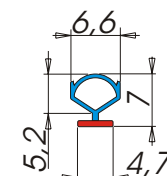

A5665

Descrizione: **Profilo paracolpi**
Materiale: **Alfatwin®**
Applicazione: **A infilare in cava sagomata**
Tipo d'imballo: **Rotolo Tipo 8**
Nr. metri x rotolo: **250**
Colori: **Colori standard ALFA SOLARE (Colori speciali su richiesta)**

morbido
rigido