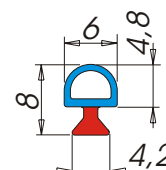

Profili paracolpi e parapolvere

A5551

Descrizione: **Profilo paracolpi**
Materiale: **Alfatwin®**
Applicazione: **A infilare in cava sagomata**
Tipo d'imballo: **Rotolo Tipo 3 - Scatola Tipo 5**
Nr. metri x rotolo: **250**
Nr. pezzi x scatola: **200**
Colori: **Colori standard ALFA SOLARE (Colori speciali su richiesta)**

morbido
rigido