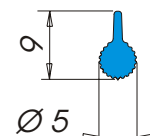

Profili tondi pieni

A2090

Descrizione: **Profilo millerighe pieno Ø 6**
Materiale: **Alfalex®**
Tipo d'imballo: **Rotolo Tipo 8**
Nr. metri x rotolo: **350**
Colori: **nero-bianco-grigio**

A2114

Descrizione: **Profilo millerighe pieno Ø 5 con pinna**
Materiale: **Alfalex®**
Tipo d'imballo: **Rotolo Tipo 2**
Nr. metri x rotolo: **250**
Colori: **nero-bianco-grigio**