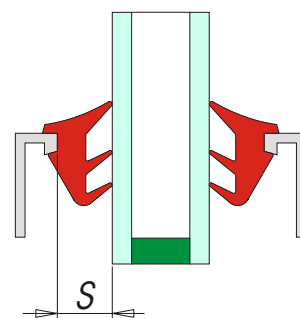

Profili fermavetro

A1282

Descrizione: **Profilo fermavetro cod.6**
Materiale: **Alfawood**
Compensazione: **S = 6 mm.**
Tipo d'imballo: **Bobine in scatola da 250 m**
Colori: **nero-bianco-grigio**

A1283

Descrizione: **Profilo fermavetro cod.7**
Materiale: **Alfawood**
Compensazione: **S = 7 mm.**
Tipo d'imballo: **Bobine in scatola da 180 m**
Colori: **nero-bianco-grigio**

A1284

Descrizione: **Profilo fermavetro cod.8**
Materiale: **Alfawood**
Compensazione: **S = 8 mm.**
Tipo d'imballo: **Bobine in scatola da 140 m**
Colori: **nero-bianco-grigio**

A1285

Descrizione: **Profilo fermavetro cod.10**
Materiale: **Alfawood**
Compensazione: **S = 10 mm.**
Tipo d'imballo: **Bobine in rotoli 120 m**
Colori: **nero-bianco-grigio**