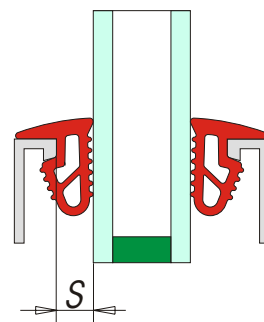

Profili fermavetro tubolari

A1046

Descrizione: **Profilo fermavetro cod.250**
Materiale: **Alfalex®**
Compensazione: **S = 3,5 mm.**
Tipo d'imballo: **Rotolo Tipo 2**
Nr. metri x rotolo: **130**
Colori: **nero-bianco-grigio**

A1064

Descrizione: **Profilo fermavetro cod.260**
Materiale: **Alfalex®**
Compensazione: **S = 4,5 mm.**
Tipo d'imballo: **Rotolo Tipo 2**
Nr. metri x rotolo: **200**
Colori: **nero-bianco-grigio**

A1037

Descrizione: **Profilo fermavetro cod.270**
Materiale: **Alfalex®**
Compensazione: **S = 9,5 mm.**
Tipo d'imballo: **Rotolo Tipo 2**
Nr. metri x rotolo: **50**
Colori: **nero-bianco-grigio**

A1038

Descrizione: **Profilo fermavetro cod.280**
Materiale: **Alfalex®**
Compensazione: **S = 12,5 mm.**
Tipo d'imballo: **Rotolo Tipo 2**
Nr. metri x rotolo: **50**
Colori: **nero-bianco-grigio**