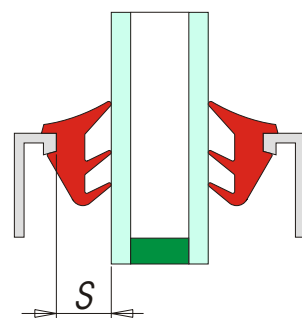

Profili fermavetro

A1006

Descrizione: **Profilo fermavetro cod.130**
Materiale: **Alfalex®**
Compensazione: **S = 1,5 mm.**
Tipo d'imballo: **Rotolo Tipo 8**
Nr. metri x rotolo: **300**
Colori: **nero-bianco-grigio**

A1001

Descrizione: **Profilo fermavetro cod.140**
Materiale: **Alfalex®**
Compensazione: **S = 2,5 mm.**
Tipo d'imballo: **Rotolo Tipo 2**
Nr. metri x rotolo: **250**
Colori: **nero-bianco-grigio**

A1013

Descrizione: **Profilo fermavetro cod.150**
Materiale: **Alfalex®**
Compensazione: **S = 3 mm.**
Tipo d'imballo: **Rotolo Tipo 2**
Nr. metri x rotolo: **200**
Colori: **nero-bianco-grigio**

A1193

Descrizione: **Profilo fermavetro cod.160**
Materiale: **Alfalex®**
Compensazione: **S = 3 mm.**
Tipo d'imballo: **Rotolo Tipo 2**
Nr. metri x rotolo: **250**
Colori: **nero-bianco-grigio**