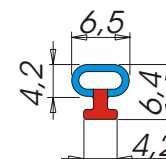

Profili paracolpi e parapolvere

A5546

Descrizione: Profilo paracolpi
Materiale: Alfatwin®
Applicazione: A infilare in cava sagomata
Tipo d'imballo: Rotolo Tipo 8
Nr. metri x rotolo: 200
Colori: Colori standard ALFA SOLARE (Colori speciali su richiesta)

morbido
rigido