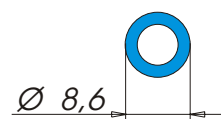

A4885

Descrizione: **Profilo tubolare Ø 8**
Materiale: **Alfalex®**
Tipo d'imballo: **Rotolo Tipo 2**
Nr. metri x rotolo: **200**
Colori: **nero-bianco-grigio**

Profili tondi tubolari

A4886

Descrizione: **Profilo tubolare Ø 8,6**
 Materiale: **Alfalex®**
 Tipo d'imballo: **Rotolo Tipo 2**
 Nr. metri x rotolo: **160**
 Colori: **nero-bianco-grigio**