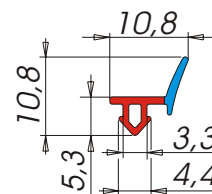

A5715

Descrizione: **Profilo di battuta**
Materiale: **Alfatwin®**
Applicazione: **A innesto in cava sagomata**
Tipo d'imballo: **Rotolo Tipo 10**
Nr. metri x rotolo: **200**
Colori: **Colori standard ALFA SOLARE (Colori speciali su richiesta)**

morbido
rigido