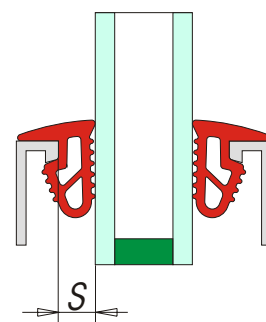

Profili fermavetro tubolari

A1270

Descrizione: **Profilo fermavetro cod.250**
Materiale: **Alfalex®**
Compensazione: **S = 4 mm.**
Tipo d'imballo: **Rotolo Tipo 2**
Nr. metri x rotolo: **100**
Colori: **nero-bianco-grigio**