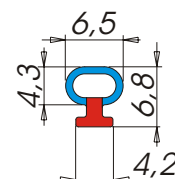

Profili paracolpi e parapolvere

A5611

Descrizione: **Profilo paracolpi**
Materiale: **Alfatwin®**
Applicazione: **A infilare in cava sagomata**
Tipo d'imballo: **Rotolo Tipo 8**
Nr. metri x rotolo: **200**
Colori: **Colori standard ALFA SOLARE (Colori speciali su richiesta)**

morbido
rigido