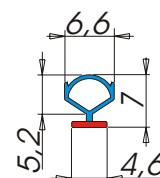

Profili paracolpi e parapolvere

A5717

Descrizione: **Profilo paracolpi**
Materiale: **Alfatwin®**
Applicazione: **A infilare in cava sagomata**
Tipo d'imballo: **Rotolo Tipo 8**
Nr. metri x rotolo: **250**
Colori: **Colori standard ALFA SOLARE (Colori speciali su richiesta)**

morbido
rigido