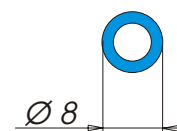

Profili tondi tubolari

A4971

Descrizione: **Profilo tubolare Ø 6**
Materiale: **Alfalex®**
Tipo d'imballo: **Rotolo Tipo 8**
Nr. metri x rotolo: **350**
Colori: **nero-bianco-grigio**

A4973

Descrizione: **Profilo tubolare Ø 7**
Materiale: **Alfaplus®**
Tipo d'imballo: **Rotolo Tipo 2**
Nr. metri x rotolo: **350**
Colori: **nero-bianco-grigio**

A4890

Descrizione: **Profilo tubolare Ø 7,5 - 10**
Materiale: **Alfalex®**
Tipo d'imballo: **Rotolo Tipo 2**
Nr. metri x rotolo: **90**
Colori: **nero-bianco-grigio**

A4885

Descrizione: **Profilo tubolare Ø 8**
Materiale: **Alfalex®**
Tipo d'imballo: **Rotolo Tipo 2**
Nr. metri x rotolo: **200**
Colori: **nero-bianco-grigio**