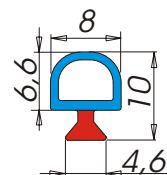

A5675

Descrizione: **Profilo paracolpi**
Materiale: **Alfatwin®**
Applicazione: **A infilare in cava sagomata**
Tipo d'imballo: **Scatola Tipo 5**
Nr. pezzi x scatola: **150**
Colori: **Colori standard ALFA SOLARE (Colori speciali su richiesta)**

morbido
rigido