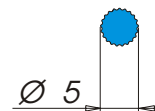

Profili tondi pieni

A2196

Descrizione: **Profilo millerighe pieno Ø 4,8**
 Materiale: **Alfalex®**
 Tipo d'imballo: **Rotolo Tipo 8**
 Nr. metri x rotolo: **450**
 Colori: **nero-bianco-grigio**

A2194

Descrizione: **Profilo millerighe pieno Ø 5**
 Materiale: **Alfalex®**
 Tipo d'imballo: **Rotolo Tipo 8**
 Nr. metri x rotolo: **450**
 Colori: **nero-bianco-grigio**