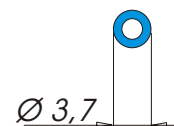

A7130

Descrizione: **Profilo tubolare Ø 4**
Materiale: **Alfatech®**
Tipo d'imballo: **Scatola Tipo 5 - Rotolo Tipo 3**
Nr. metri x scatola: **4500**
Nr. metri x rotolo: **700**
Colori: **nero-bianco-grigio**