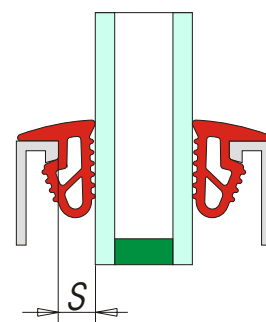

Profili fermavetro tubolari

A1252

Descrizione: **Profilo fermavetro cod.250**
Materiale: **Alfalex®**
Compensazione: **S = 3 mm.**
Tipo d'imballo: **Rotolo Tipo 2**
Nr. metri x rotolo: **200**
Colori: **nero-bianco-grigio**

A1249

Descrizione: **Profilo fermavetro cod.260**
Materiale: **Alfalex®**
Compensazione: **S = 3,5 mm.**
Tipo d'imballo: **Rotolo Tipo 2**
Nr. metri x rotolo: **170**
Colori: **nero-bianco-grigio**

A1248

Descrizione: **Profilo fermavetro cod.270**
Materiale: **Alfalex®**
Compensazione: **S = 4 mm.**
Tipo d'imballo: **Rotolo Tipo 2**
Nr. metri x rotolo: **150**
Colori: **nero-bianco-grigio**

A1044

Descrizione: **Profilo fermavetro cod.280**
Materiale: **Alfalex®**
Compensazione: **S = 4,5 mm.**
Tipo d'imballo: **Rotolo Tipo 2**
Nr. metri x rotolo: **100**
Colori: **nero-bianco-grigio**