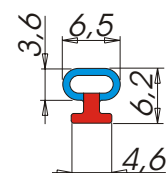

A5686

Descrizione: **Profilo paracolpi**
Materiale: **Alfatwin®**
Applicazione: **A infilare in cava sagomata**
Tipo d'imballo: **Rotolo Tipo 8**
Nr. metri x rotolo: **300**
Colori: **Colori standard ALFA SOLARE (Colori speciali su richiesta)**

morbido
rigido