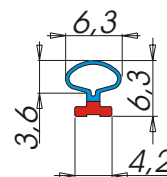

A5648

Descrizione: **Profilo paracolpi**
Materiale: **Alfatwin®**
Applicazione: **A infilare in cava sagomata**
Tipo d'imballo: **Rotolo Tipo 8**
Nr. metri x rotolo: **250**
Colori: **Colori standard ALFA SOLARE (Colori speciali su richiesta)**

morbido
rigido