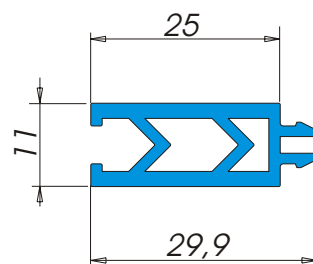

### A 7293

Descrizione: **Profilo Alfatech 19,7 x 9,8**  
 Materiale: **Alfatech<sup>®</sup>**  
 Tipo d'imballo: **Mazzi in cassa in legno**  
 Nr. pezzi x mazzo: **24**  
 Colori: **nero**

## *Profili in Alfatech*

**A 7319**

Descrizione: **Profilo Alfatech 30 x 10**  
Materiale: **Alfatech<sup>®</sup>**  
Tipo d'imballo: **Scatole**  
Nr. pezzi per scatola: **70**  
Colori: **nero**

**A 7322**

Descrizione: **Profilo Alfatech 35 x 10**  
Materiale: **Alfatech<sup>®</sup>**  
Tipo d'imballo: **Mazzi in cesta metallica**  
Nr. pezzi x mazzo: **24**  
Colori: **nero**

**A 7323**

Descrizione: **Profilo Alfatech 29,9 x 11**  
Materiale: **Alfatech<sup>®</sup>**  
Tipo d'imballo: **Mazzi in casse in legno**  
nr. pezzi per mazzo: **25**  
Colori: **nero**

**A 7320**

Descrizione: **Profilo Alfatech 34,4 x 14,5**  
Materiale: **Alfatech<sup>®</sup>**  
Tipo d'imballo: **Mazzi in cesta metallica**  
Nr. pezzi x mazzo: **20**  
Colori: **nero**