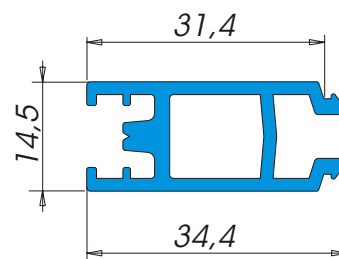

## *Profili in Alfatech*

**A 7319**

Descrizione: **Profilo Alfatech 30 x 10**  
Materiale: **Alfatech<sup>®</sup>**  
Tipo d'imballo: **Scatole**  
Nr. pezzi per scatola: **70**  
Colori: **nero**

**A 7322**

Descrizione: **Profilo Alfatech 35 x 10**  
Materiale: **Alfatech<sup>®</sup>**  
Tipo d'imballo: **Mazzi in cesta metallica**  
Nr. pezzi x mazzo: **24**  
Colori: **nero**

**A 7323**

Descrizione: **Profilo Alfatech 29,9 x 11**  
Materiale: **Alfatech<sup>®</sup>**  
Tipo d'imballo: **Mazzi in casse in legno**  
nr. pezzi per mazzo: **25**  
Colori: **nero**

**A 7320**

Descrizione: **Profilo Alfatech 34,4 x 14,5**  
Materiale: **Alfatech<sup>®</sup>**  
Tipo d'imballo: **Mazzi in cesta metallica**  
Nr. pezzi x mazzo: **20**  
Colori: **nero**

## *Profili in Alfatech*

**A 7321**

Descrizione: **Profilo Alfatech 42,2 x 13**  
Materiale: **Alfatech<sup>®</sup>**  
Tipo d'imballo: **Mazzi in cassa in legno**  
Nr. pezzi x mazzo: **18**  
Colori: **nero**