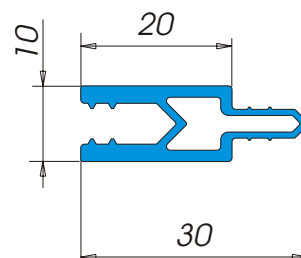

### A 7292

Descrizione: **Profilo Alfatech 16,7 x 9,8**  
 Materiale: **Alfatech<sup>®</sup>**  
 Tipo d'imballo: **Mazzi in cassa in legno**  
 Nr. pezzi x mazzo: **25**  
 Colori: **nero**

### A 7293

Descrizione: **Profilo Alfatech 19,7 x 9,8**  
 Materiale: **Alfatech<sup>®</sup>**  
 Tipo d'imballo: **Mazzi in cassa in legno**  
 Nr. pezzi x mazzo: **24**  
 Colori: **nero**

## *Profili in Alfatech*

**A 7319**

Descrizione: **Profilo Alfatech 30 x 10**  
Materiale: **Alfatech<sup>®</sup>**  
Tipo d'imballo: **Scatole**  
Nr. pezzi per scatola: **70**  
Colori: **nero**

**A 7322**

**A 7320**

Descrizione: **Profilo Alfatech 34,4 x 14,5**  
Materiale: **Alfatech<sup>®</sup>**  
Tipo d'imballo: **Mazzi in cesta metallica**  
Nr. pezzi x mazzo: **20**  
Colori: **nero**