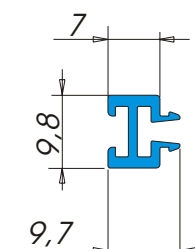

A 7292

Descrizione: **Profilo Alfatech 16,7 x 9,8**
Materiale: **Alfatech®**
Tipo d'imballo: **Mazzi in cassa in legno**
Nr. pezzi x mazzo: **25**
Colori: **nero**