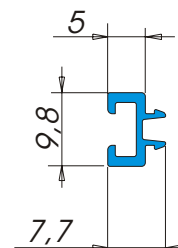

### A 7290

Descrizione: **Profilo Alfatech 7,7 x 9,8**  
 Materiale: **Alfatech<sup>®</sup>**  
 Tipo d'imballo: **Mazzi in cassa in legno**  
 Nr. pezzi x mazzo: **50**  
 Colori: **nero**

### A 7292

Descrizione: **Profilo Alfatech 16,7 x 9,8**  
 Materiale: **Alfatech<sup>®</sup>**  
 Tipo d'imballo: **Mazzi in cassa in legno**  
 Nr. pezzi x mazzo: **25**  
 Colori: **nero**

**A 7320**

Descrizione: **Profilo Alfatech 34,4 x 14,5**  
Materiale: **Alfatech<sup>®</sup>**  
Tipo d'imballo: **Mazzi in cesta metallica**  
Nr. pezzi x mazzo: **20**  
Colori: **nero**

## *Profili in Alfatech*

**A 7321**

Descrizione: **Profilo Alfatech 42,2 x 13**  
Materiale: **Alfatech<sup>®</sup>**  
Tipo d'imballo: **Mazzi in cassa in legno**  
Nr. pezzi x mazzo: **18**  
Colori: **nero**