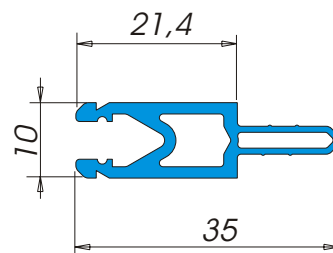

### A 7293

Descrizione: **Profilo Alfatech 19,7 x 9,8**  
 Materiale: **Alfatech<sup>®</sup>**  
 Tipo d'imballo: **Mazzi in cassa in legno**  
 Nr. pezzi x mazzo: **24**  
 Colori: **nero**

## *Profili in Alfatech*

**A 7319**

Descrizione: **Profilo Alfatech 30 x 10**  
Materiale: **Alfatech<sup>®</sup>**  
Tipo d'imballo: **Scatole**  
Nr. pezzi per scatola: **70**  
Colori: **nero**

**A 7322**

Descrizione: **Profilo Alfatech 35 x 10**  
Materiale: **Alfatech<sup>®</sup>**  
Tipo d'imballo: **Mazzi in cesta metallica**  
Nr. pezzi x mazzo: **24**  
Colori: **nero**

**A 7323**

Descrizione: **Profilo Alfatech 29,9 x 11**  
Materiale: **Alfatech<sup>®</sup>**  
Tipo d'imballo: **Mazzi in casse in legno**  
nr. pezzi per mazzo: **25**  
Colori: **nero**

**A 7320**

Descrizione: **Profilo Alfatech 34,4 x 14,5**  
Materiale: **Alfatech<sup>®</sup>**  
Tipo d'imballo: **Mazzi in cesta metallica**  
Nr. pezzi x mazzo: **20**  
Colori: **nero**